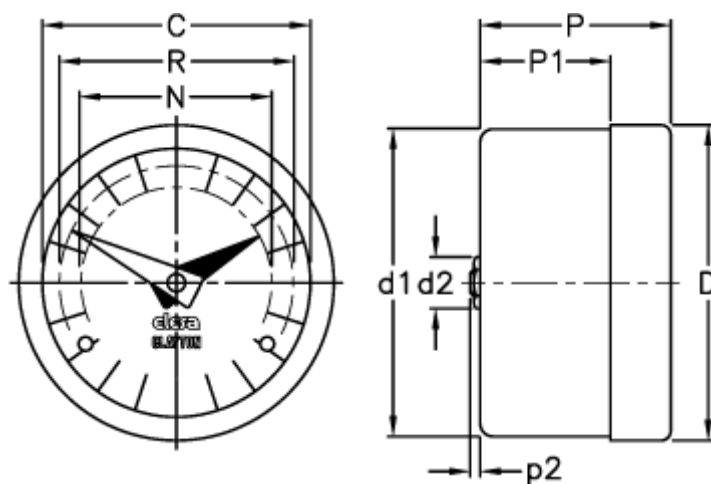

Varenummer: 2307020351
Beskrivelse: E+G Indikator
GA02-0008-D

Mål

C = 60

R = 51

D = 68.4

D1 = 67.0

d2 = 8

N = 44

P = 32

P1 = 19.3

p2 = 1.0